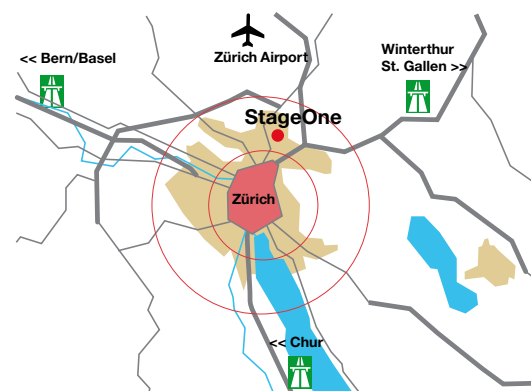

## Übernachtung

Gäste von StageOne profitieren bei verschiedenen Drei- bis Fünfsternehotels in der näheren und weiteren Umgebung von Vorzugskonditionen. Empfohlen werden das Swissôtel (direkt beim Bahnhof Oerlikon) und das Courtyard by Marriott (am Max Bill Platz).

## Lage

StageOne Event & Convention Hall Zurich befindet sich in Zürich-Oerlikon unmittelbar beim Bahnhof. Die ehemalige Industriezone – 10 Minuten vom Hauptbahnhof und Flughafen Zürich entfernt – wurde in den letzten Jahren sukzessive umgenutzt und ist Anziehungspunkt für moderne Unternehmen geworden.