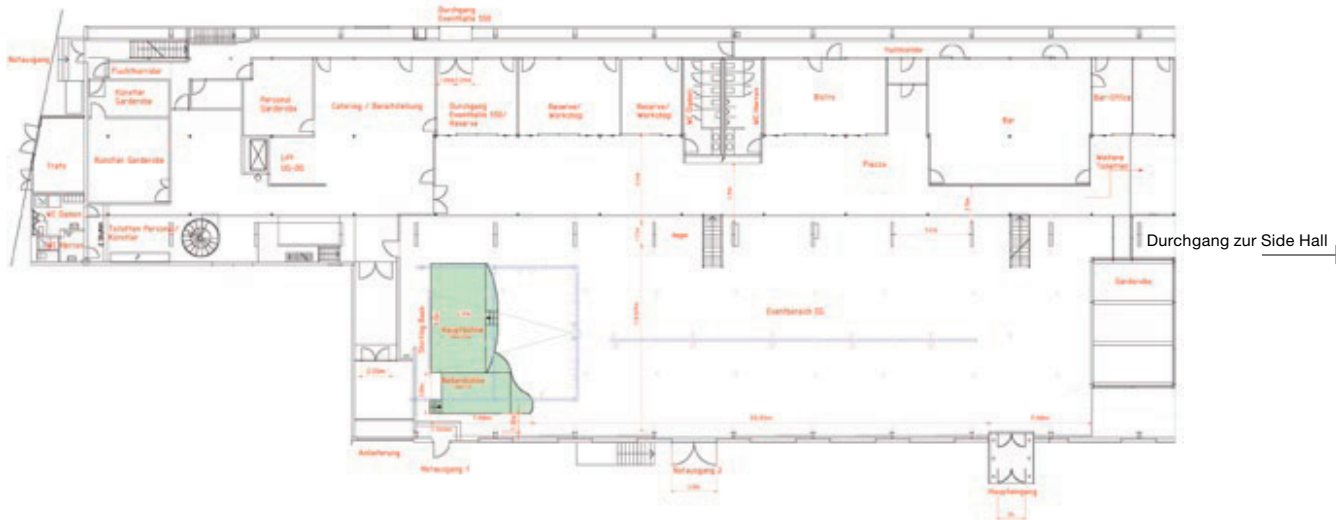

Kapazitäten StageOne

Höhe
(in m)

Fläche
(in m²)

Hallen	Main Hall	Side Hall	Main Hall	Side Hall	Main Hall	Side Hall	Main Hall	Side Hall	Main Hall	Side Hall	Main Hall	Side Hall	Main Hall	Side Hall
EG	200	200	700	700	340	340	550	550	800	800	8.0	8.0	750	750
*Galerie	--	--	--	--	70	70	200	200	300	300	4.0	4.0	250	250
*Lounge	--	--	--	--	25	--	60	--	90	--	4.0	--	90	--
*Bar	--	--	--	--	--	--	--	--	--	--	2.5	--	110	--
*Bistro	24	--	30	--	--	--	--	--	--	--	2.5	--	50	--
*Sitzungszimmer	16	--	20	--	--	--	--	--	--	--	2.5	--	40	--

*einzeln nicht buchbar

Grundriss Main Hall

Richtpreise

Die Grundpauschale beinhaltet:

- Miete der Lokalität mit allen Nebenräumen (exkl. Erlebniswelten)
- Mobiliar (Bankettische und Stühle; Bar-, Bistro- Mobiliar)
- Podium / Bühne mit Rückwand
- Dekorbeleuchtung
- Heizung, Lüftung, Strom- und Wasserverbrauch
- Swisscom Hotspot

Preisabstufung StageOne Main Hall in CHF (exkl. 8,0% MwSt)

*Halbtagesveranstaltung	ab CHF	6'000.00
*Tagesveranstaltung	ab CHF	8'000.00
*Abendveranstaltung	ab CHF	12'000.00
*Mehrtagesveranstaltung	Preis auf Anfrage	
*Auf- und Abbautage	Preis auf Anfrage	
*StageOne Side Hall	Preis auf Anfrage	

*Bei den Preisangaben handelt es sich um Richtpreise. Diese sind abhängig vom Eventtermin, Zeitpunkt der Reservation, Wochentag, Eventdauer und Art des Events.

Spezielles

Mit „World of Movie“ wurde im StageOne eine fix installierte, aber nur auf Wunsch sichtbare, Themenwelt geschaffen. Zahlreiche Requisiten aus der Filmwelt erinnern an berühmte Streifen und lassen Fiktion für einen Moment Realität werden.

Kontakt / Buchungen

Eventframe AG Postfach 6058, CH-8050 Zürich
T +41 (0) 43 355 70 70, F +41 (0) 43 355 70 71
info@eventframe.ch www.eventframe.ch